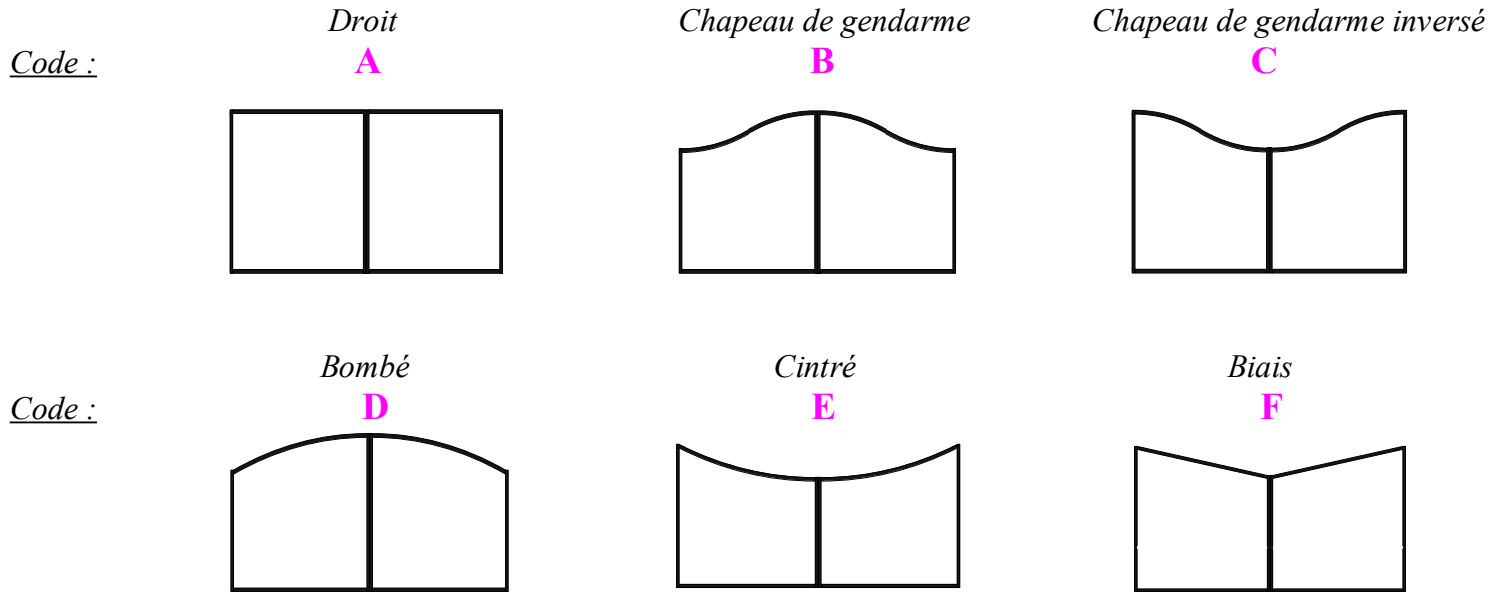

FORME ET SOUBASSEMENT

FORME SUPERIEURE:

6 modèles de forme supérieure possible :