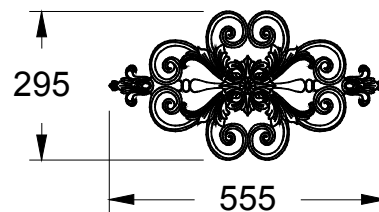

POINTES, VOLUTES ET ROSACES

POINTES ET VOLUTES :

Rangée de croisillons

Rangée de ronds

Rangée de S

Rangée de ronds escargot

Rangée de C

Rangée de ronds entre barreaux

Volute haute réf. K7502
dim : 0,75 x 0,225 m

Volute haute réf. K1403
dim : 1,40 x 0,30 m

ACCESSOIRES POUR TOLE :

PETITE ROSACE

GRANDE ROSACE

ANGLES DECORATIF

MACARON

FORME ET SOUBASSEMENT