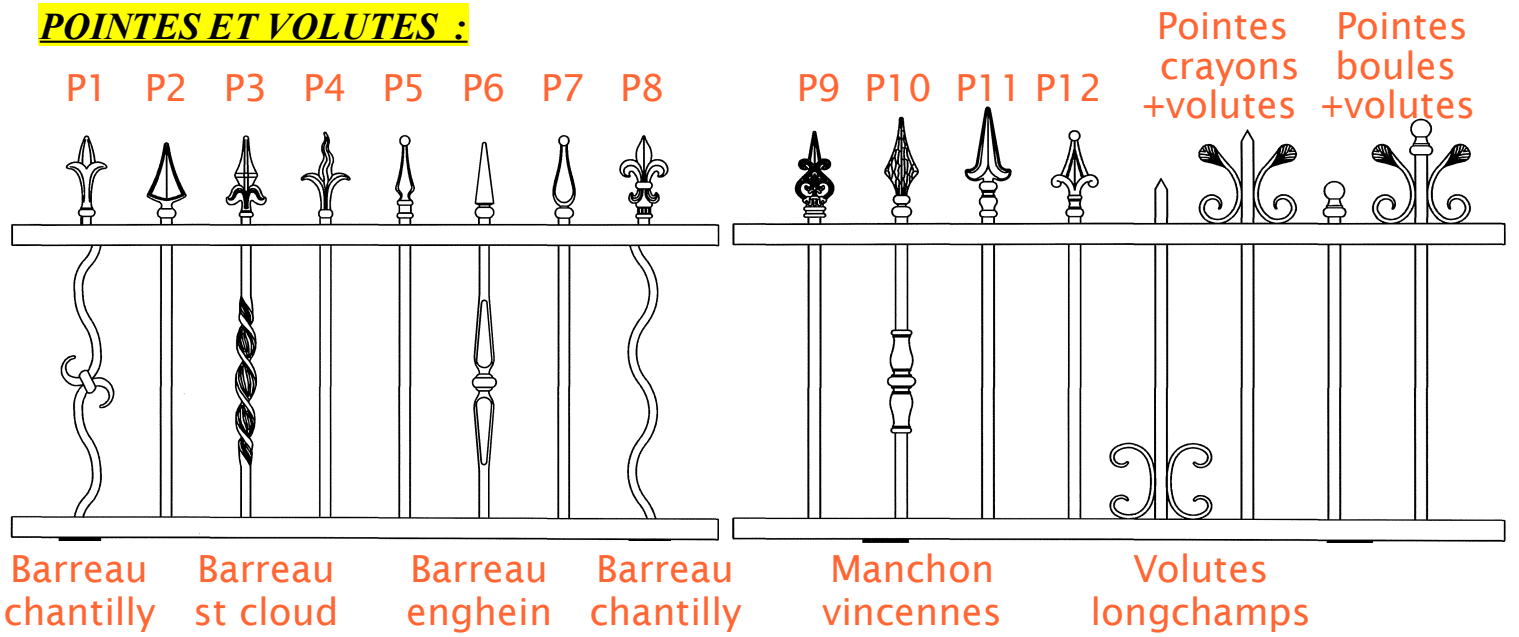

POINTES, VOLUTES ET ROSACES

POINTES ET VOLUTES :

Rangée de croisillons

Rangée de ronds

Rangée de S

Rangée de ronds escargot

Rangée de C

Rangée de ronds entre barreaux

Volute haute réf. K7502
dim : 0,75 x 0,225 m

Volute haute réf. K1403
dim : 1,40 x 0,30 m

ACCESSOIRES POUR TOLE :

PETITE ROSACE

GRANDE ROSACE

ANGLES DECORATIF

MACARON

FORME ET SOUBASSEMENT

FORME SUPERIEURE:

6 modèles de forme supérieure possible :

SOUBASSEMENT :

3 choix de soubassement possible :

FORME DE SOUBASSEMENT :

6 formes de soubassement possible :