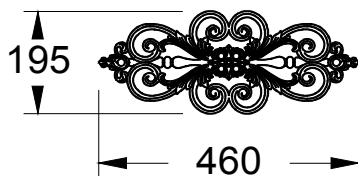

POINTES, VOLUTES ET ROSACES

POINTES ET VOLUTES :

Rangée de croisillons

Rangée de ronds

Rangée de S

Rangée de ronds escargot

Rangée de C

Rangée de ronds entre barreaux

Volute haute réf. K7502
dim : 0,75 x 0,225 m

Volute haute réf. K1403
dim : 1,40 x 0,30 m

ACCESSOIRES POUR TOLE :

PETITE ROSACE

GRANDE ROSACE

ANGLES DECORATIF

MACARON

FORME ET SOUBASSEMENT